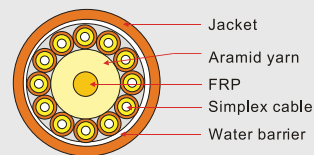

## Fiber Optic Indoor Cable

Indoor Simplex Cable(1F)

Duplex Zipcord Cable(2F)

Duplex Round Cable(2F)

Flat Twin Cable(2F)

24Fiber Fan-out Mini Cable(12-24F)

Indoor Ribbon Cable(4-24F)

Indoor Distribution Cable(2-48F)

Breakout Cable(2-48F)

Outdoor Drop Cable(1-12F)

Indoor Armoured Cable