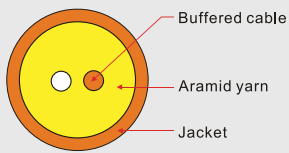

## Fiber Optic Indoor Cable

Indoor Simplex Cable(1F)

Duplex Zipcord Cable(2F)

Duplex Round Cable(2F)

Flat Twin Cable(2F)

24Fiber Fan-out Mini Cable(12-24F)

Indoor Ribbon Cable(4-24F)

Indoor Distribution Cable(2-48F)