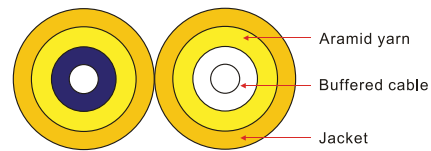

## Fiber Optic Indoor Cable

Indoor Simplex Cable(1F)

Duplex Zipcord Cable(2F)

Duplex Round Cable(2F)

Flat Twin Cable(2F)

24Fiber Fan-out Mini Cable(12-24F)

Indoor Ribbon Cable(4-24F)

Indoor Distribution Cable(2-48F)