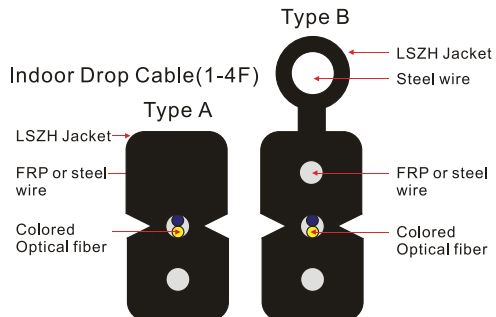

## Fiber Optic Indoor Cable

Indoor Simplex Cable(1F)

Duplex Zipcord Cable(2F)

Duplex Round Cable(2F)

Flat Twin Cable(2F)

24Fiber Fan-out Mini Cable(12-24F)

Indoor Ribbon Cable(4-24F)

Indoor Distribution Cable(2-48F)

Breakout Cable(2-48F)

Outdoor Drop Cable(1-12F)

Indoor Armoured Cable